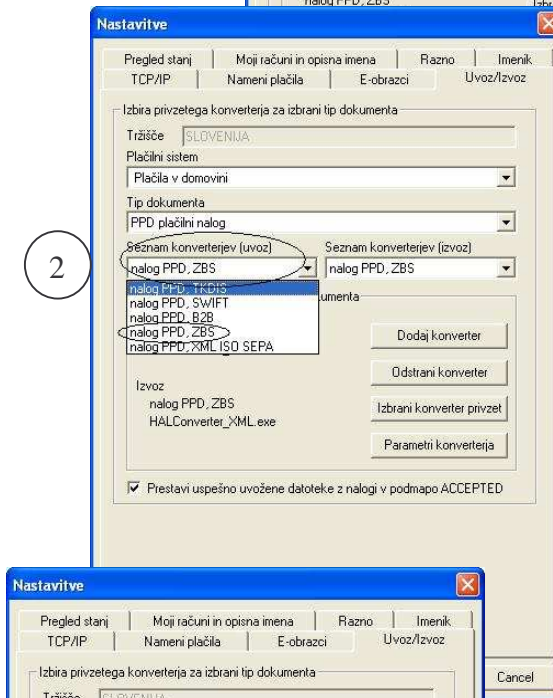

Zamenjava iz TKDIS v ZBS xml 2.1 ali 2.2.:
ekranske slike za nastavitve programa ABACOM ter PROKLIK

PONOVITE korake od
1,3,4,5 še za PPD izpisek