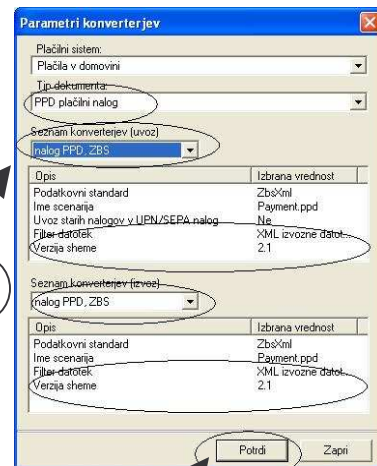

Zamenjava iz TKDIS v ZBS xml 2.1 ali 2.2.:
ekranske slike za nastavitve programa ABACOM ter PROKLIK

PONOVITE korake od
1,3,4,5 še za PPD izpisek