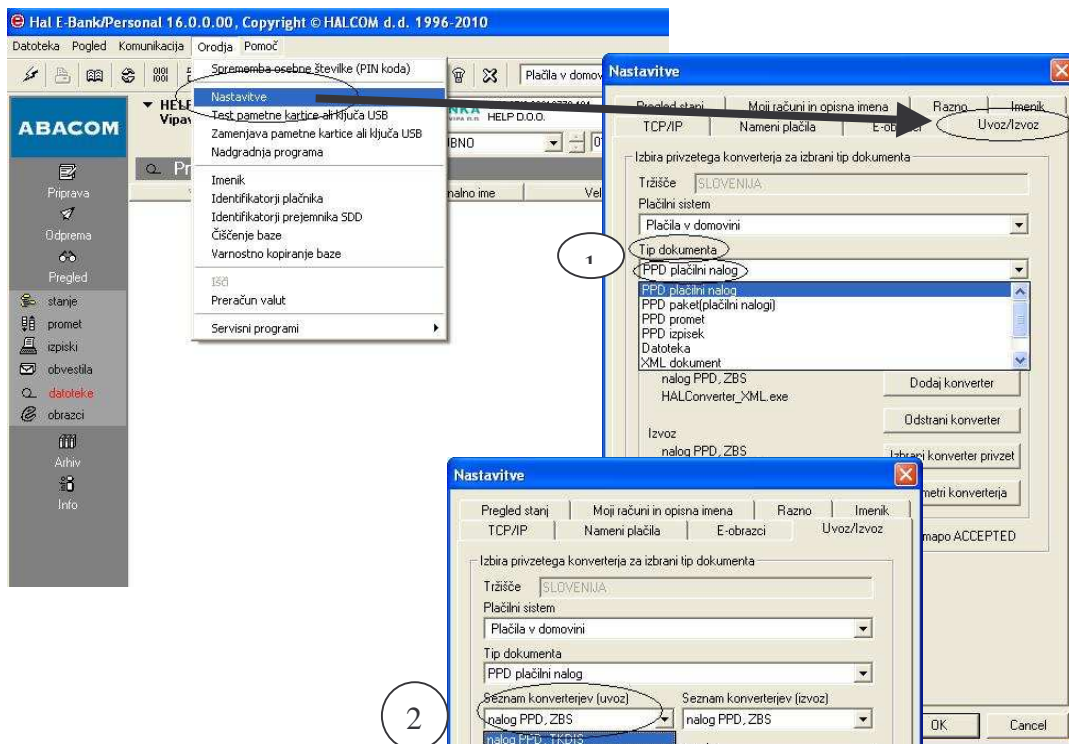

Zamenjava iz TKDIS v ZBS xml 2.1 ali 2.2.:
ekranske slike za nastavitve programa ABACOM ter PROKLIK

PONOVITE korake od
1,3,4,5 še za PPD izpisek