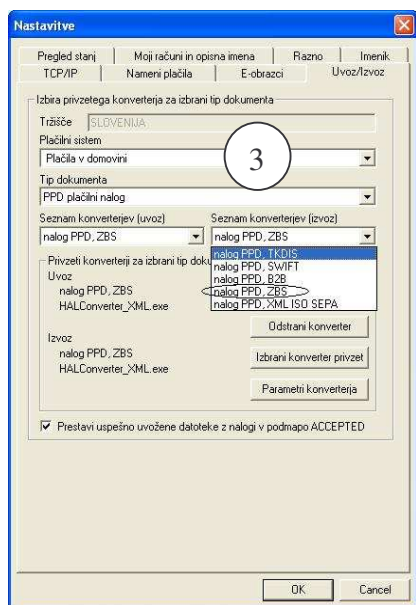

Zamenjava iz TKDIS v ZBS xml 2.1 ali 2.2.:
ekranske slike za nastavitve programa ABACOM ter PROKLIK

PONOVITE korake od
1,3,4,5 še za PPD izpisek